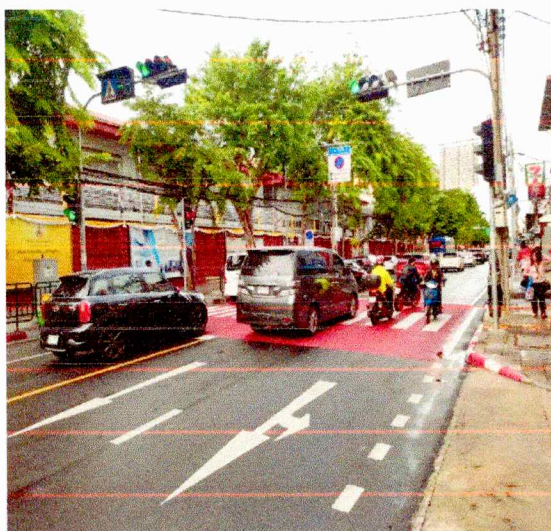

โรงเรียนพัฒนพัฒนา

ภาพถ่ายการปฏิบัติหน้าที่การจราจรบริเวณหน้าโรงเรียน ตามโครงการเทศกาล School Care
พื้นที่เขตดุสิต
ประจำเดือน พฤศจิกายน ๒๕๖๗

โรงเรียนวัดราชาธิวาส

โรงเรียนวัดธรรมมาริตาราม

โรงเรียนวัดสมณานัมบริหาร

โรงเรียนราชินีบน

โรงเรียนวัดเทวราชกุญชร

โรงเรียนวัดราชผาติการาม

ภาพถ่ายการปฏิบัติหน้าที่การจราจรบริเวณหน้าโรงเรียน ตามโครงการเทคนิค School Care
พื้นที่เขตดุสิต
ประจำเดือน พฤศจิกายน ๒๕๖๗

โรงเรียนวัดราชวินิตประทุม

โรงเรียนวัดสวัสดิ์วารีสีมาราม

โรงเรียนวัดประจักษ์ศิลปาคม

โรงเรียนราชวัตร

จุดฝึกทราฟิสิกส์ก่อนถึงแยกชั่งฮี้