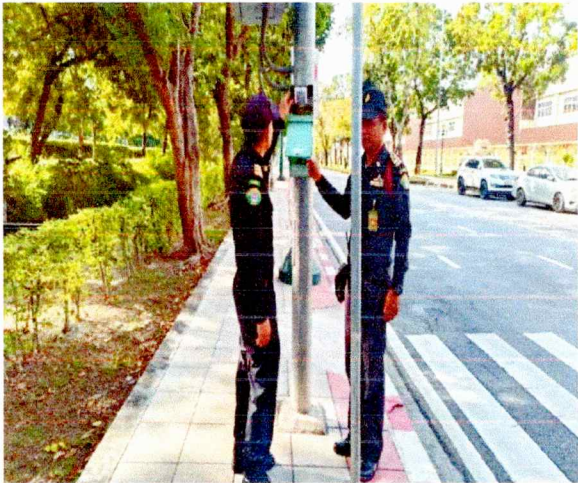

ถนนสวรรคโลก จุดตรวจสถานีรถไฟสวนจิตรลดา